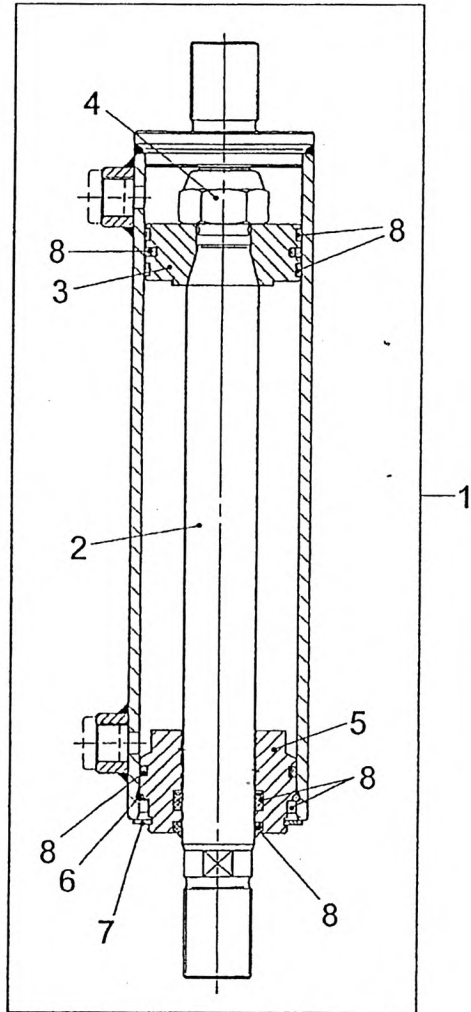

STEER CYLINDER  
 LENKZYLINDER  
 CYLINDRE DE DIRECTION

997-070-06055

Figure  
 Bild 7006055  
 Figure

1102-04

Item Pos. Réf	Part No. Teil-Nr. Pièce No	Designation Benennung Désignation	all alle tous	Qty/assy Stck/Variante Pièce/ensemble								Figure Bild Figure	
				A	B	C	D	E	F	G	H		
1	997-070-06055	STEER CYLINDER ASSY LENKZYLINDER KPL CYLINDRE DE DIRECTION CPL	1										
2	997-073-07645	PISTON ROD KOLBENSTANGE TIGE DE PISTON	1										
3	997-084-63502	PISTON KOLBEN PISTON	1										
4	997-084-63513	HEX NUT M24X1,5 6KT-MUTTER ECROU HEXAGONALE	1										
5	997-084-63503	PISTON GUIDE KOLBENFUEHRUNG GUIDAGE DE PISTON	1										
6	997-032-91104	SNAP RING 69,3X2 SPRENGRING CIRCLIP	1										
7	997-005-30038	RETAINING RING 62X2 SICHERUNGSRING CIRCLIP	1										
8	997-073-02872	SEALING SET DICHTUNGSSATZ JEU DE JOINTS	1										